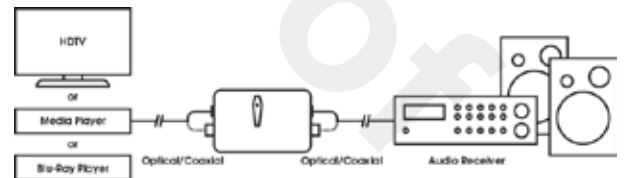

Wir bieten SAVA-Produkte in vier Unterkategorien: Convert (umwandeln), Connect (anschießen), Stream (streamen) und Control (steuern). Im Lieferumfang dieser Produkte ist alles enthalten, was Sie für eine mühelose Installation und Nutzung brauchen, sogar extralange Kabel.

Mit CONVERT wird das Anschließen von Geräten ganz leicht

SAVA 1041

Intelligenter AV-Konverter Digital / Stereo

NEU

- Wandelt ein digitales Audiosignal auf einen RCA-Anschluss um
- AV-Geräte mit Toslink- oder Koaxialausgang können an einen RCA-Eingang angeschlossen werden
- Mit verbesserter 192kHz-Abtastrate für beste Audioqualität
- Unterstützt unkomprimierte digitale Stereosignale

SAVA 1031

Intelligenter AV-Konverter von KOAX zu TOS

NEU

- Umwandlung von Toslink in Koax und umgekehrt
- Zusätzlich wird das digitale Audiosignal verstärkt
- So können Sie die Kabelverbindung ohne Qualitätseinbußen verlängern
- Für die meisten gängigen 2- bis 5.1-Kanal-Audiosignale geeignet

Mit CONVERT wird das Anschließen von Geräten ganz leicht

SAVA 1021

Intelligenter AV-Konverter von AV zu HDMI

NEU

- Wandelt ein (analoges) AV-Signal in ein digitales HDMI-Signal um
- Einem RCA- oder SCART-Ausgang/HDMI-Eingang
- Einfache Installation
- Enthält ein 3 Meter langes HDMI-Kabel