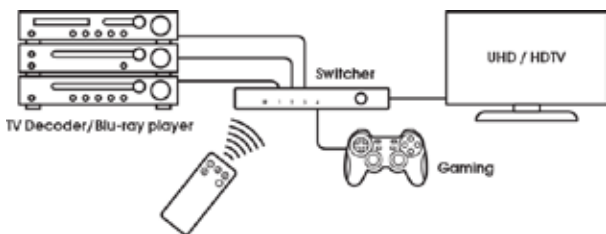

STREAM bringt das Erlebnis an jeden gewünschten Ort

Manchmal möchten Sie sich etwas an einem anderen Ort anschauen oder anhören als dort, wo Ihr elektronisches Gerät aufgestellt ist. Oder Sie möchten den Sound ganz für sich allein genießen, ohne andere zu stören. Mit dem Vogel's Smart-AV-Zubehör zum Streamen können Sie Audioosignale in High-Definition-Qualität kabellos an Ihren Kopfhörer, Stereo Anlage oder Ihre Bildschirme im ganzen Haus übertragen.

CONNECT vereinfacht die HDMI-Konnektivität

SAVA 1026

Intelligenter AV-HDMI-Selbstschalter

NEU

- Fast 4 HDMI-Anschlüsse zu einem Anschluss zusammen
- Schaltet automatisch zwischen den angeschlossenen Geräten um
- Unterstützt modernste 4K/HDR-Technologie, einschließlich Dolby Atmos und DTS:X
- Enthält ein 3 Meter langes HDMI-Kabel

SAVA 1022

Intelligenter AV-HDMI-Funksender/-empfänger

NEU

- Sendet ein doppeltes HDMI-Funksignal
- Eine drahtlose HDMI-Übertragung zwischen den verschiedenen AV-Geräten bei Ihnen zu Hause, einschließlich Ihrem Smartphone
- Unterstützt Full HD (1080p) und HDCP, ist mit allen HDMI-Versionen voll kompatibel
- Funkreichweite bis zu 50 Metern

CONTROL sorgt dafür, dass Sie die Kontrolle behalten

SAVA 1014

Intelligenter AV-Extender

NEU

- Bedienen Sie Ihre AV-Geräte, auch wenn sie nicht in Sichtweite sind
- Moderne Infrarottechnologie garantiert eine zuverlässige Verbindung
- Infrarot-Reichweite bis zu 10 Metern
- Geeignet für AV-Geräte fast aller Hersteller