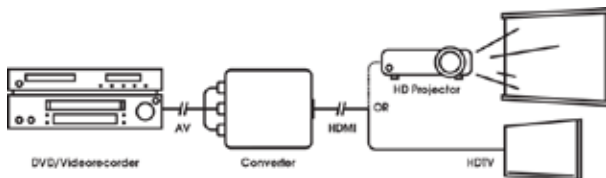

SAVA 1031

Intelligenter AV-Konverter von KOAX zu TOS

NEU

- Umwandlung von Toslink in Koax und umgekehrt
- Zusätzlich wird das digitale Audiosignal verstärkt
- So können Sie die Kabelverbindung ohne Qualitätseinbußen verlängern
- Für die meisten gängigen 2- bis 5.1-Kanal-Audiosignale geeignet

Mit CONVERT wird das Anschließen von Geräten ganz leicht

SAVA 1021

Intelligenter AV-Konverter von AV zu HDMI

NEU

- Wandelt ein (analoges) AV-Signal in ein digitales HDMI-Signal um
- Einem RCA- oder SCART-Ausgang/HDMI-Eingang
- Einfache Installation
- Enthält ein 3 Meter langes HDMI-Kabel