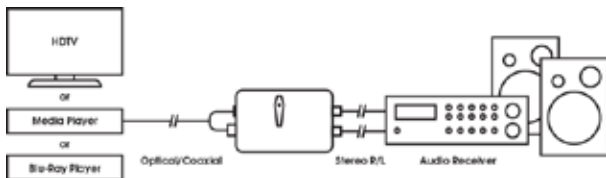

Wir bieten SAVA-Produkte in vier Unterkategorien: Convert (umwandeln), Connect (anschießen), Stream (streamen) und Control (steuern). Im Lieferumfang dieser Produkte ist alles enthalten, was Sie für eine mühelose Installation und Nutzung brauchen, sogar extralange Kabel.

Mit CONVERT wird das Anschließen von Geräten ganz leicht

SAVA 1041

Intelligenter AV-Konverter Digital / Stereo

NEU

- Wandelt ein digitales Audiosignal auf einen RCA-Anschluss um
- AV-Geräte mit Toslink- oder Koaxialausgang können an einen RCA-Eingang angeschlossen werden
- Mit verbesserter 192kHz-Abtastrate für beste Audioqualität
- Unterstützt unkomprimierte digitale Stereosignale

SAVA 1031

Intelligenter AV-Konverter von KOAX zu TOS

NEU

- Umwandlung von Toslink in Koax und umgekehrt
- Zusätzlich wird das digitale Audiosignal verstärkt
- So können Sie die Kabelverbindung ohne Qualitätseinbußen verlängern
- Für die meisten gängigen 2- bis 5.1-Kanal-Audiosignale geeignet

Mit CONVERT wird das Anschließen von Geräten ganz leicht

SAVA 1021

Intelligenter AV-Konverter von AV zu HDMI

NEU

- Wandelt ein (analoges) AV-Signal in ein digitales HDMI-Signal um
- Einem RCA- oder SCART-Ausgang/HDMI-Eingang
- Einfache Installation
- Enthält ein 3 Meter langes HDMI-Kabel