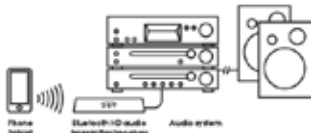

SAVA 1001

Intelligenter AV-Bluetooth-Sender/Empfänger

NEU

- Bluetooth-Adapter zum Audio-Streaming
- Verwendet Bluetooth zum Audio-Streaming von Ihrem TV oder Smartphone auf Ihre Kopfhörer oder Ihr Audiogerät
- Geeignet für digitale und analoge Eingänge und Ausgänge
- Bis zu 8 Geräte im Speicher
- Bis zu zwei Kopfhörer verbinden
- Eine Bluetooth-Reichweite von bis zu 15 Metern

TX mode

RX mode