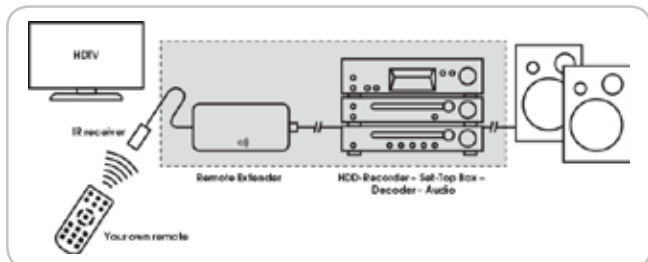

CONNECT vereinfacht die HDMI-Konnektivität

SAVA 1026

Intelligenter AV-HDMI-Selbstschalter

NEU

- Fast 4 HDMI-Anschlüsse zu einem Anschluss zusammen
- Schaltet automatisch zwischen den angeschlossenen Geräten um
- Unterstützt modernste 4K/HDR-Technologie, einschließlich Dolby Atmos und DTS:X
- Enthält ein 3 Meter langes HDMI-Kabel

SAVA 1022

Intelligenter AV-HDMI-Funksender/-empfänger

NEU

- Sendet ein doppeltes HDMI-Funksignal
- Eine drahtlose HDMI-Übertragung zwischen den verschiedenen AV-Geräten bei Ihnen zu Hause, einschließlich Ihrem Smartphone
- Unterstützt Full HD (1080p) und HDCP, ist mit allen HDMI-Versionen voll kompatibel
- Funkreichweite bis zu 50 Metern

CONTROL sorgt dafür, dass Sie die Kontrolle behalten

SAVA 1014

Intelligenter AV-Extender

NEU

- Bedienen Sie Ihre AV-Geräte, auch wenn sie nicht in Sichtweite sind
- Moderne Infrarottechnologie garantiert eine zuverlässige Verbindung
- Infrarot-Reichweite bis zu 10 Metern
- Geeignet für AV-Geräte fast aller Hersteller

Mit CONVERT wird das Anschließen von Geräten ganz leicht

SAVA 1041

Intelligenter AV-Konverter Digital / Stereo

NEU

- Wandelt ein digitales Audiosignal auf einen RCA-Anschluss um
- AV-Geräte mit Toslink- oder Koaxialausgang können an einen RCA-Eingang angeschlossen werden
- Mit verbesserter 192kHz-Abtastrate für beste Audioqualität
- Unterstützt unkomprimierte digitale Stereosignale