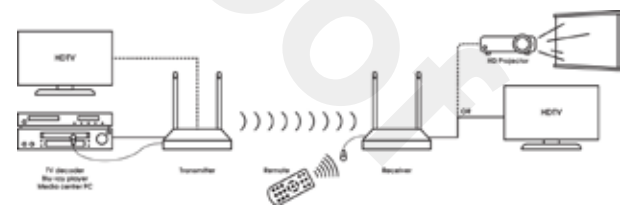

CONNECT vereinfacht die HDMI-Konnektivität

SAVA 1026

Intelligenter AV-HDMI-Selbstschalter

NEU

- Fast 4 HDMI-Anschlüsse zu einem Anschluss zusammen
- Schaltet automatisch zwischen den angeschlossenen Geräten um
- Unterstützt modernste 4K/HDR-Technologie, einschließlich Dolby Atmos und DTS:X
- Enthält ein 3 Meter langes HDMI-Kabel

SAVA 1022

Intelligenter AV-HDMI-Funksender/-empfänger

NEU

- Sendet ein doppeltes HDMI-Funksignal
- Eine drahtlose HDMI-Übertragung zwischen den verschiedenen AV-Geräten bei Ihnen zu Hause, einschließlich Ihrem Smartphone
- Unterstützt Full HD (1080p) und HDCP, ist mit allen HDMI-Versionen voll kompatibel
- Funkreichweite bis zu 50 Metern